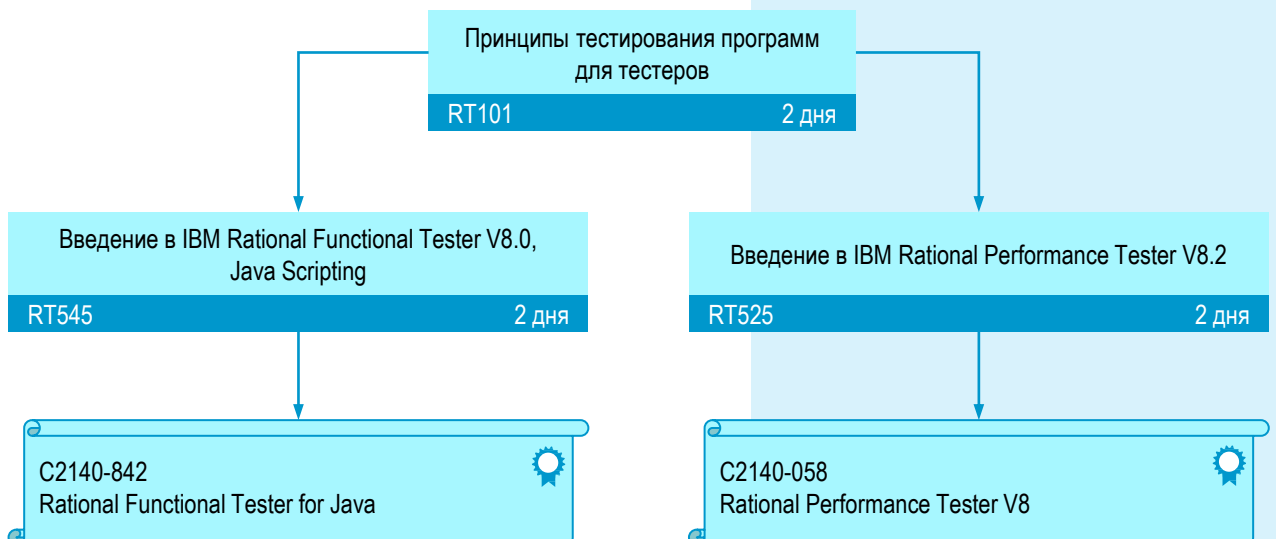

IBM Rational DOORS V9.3 для ИТ менеджера

QN128

1 день

C2140-046
DOORS v9

IBM Rational RequisitePro

Управление требованиями
на основе прецедентов использования

RR617

3 дня

Основы Rational RequisitePro V7.1

RR332

1 день

Основы Rational RequisitePro Client for Web v 7.0.1

RR202

1 день

C2140-138
Rational Requisite Pro

IBM Rational Quality Manager

IBM Rational Tester

IBM Tivoli Storage Management

IBM Tivoli Monitoring 6.2.3

IBM Tivoli Monitoring 6.3

IBM Tivoli Netcool/OMNIbus 7.3

IBM Tivoli Netcool/OMNIBus 7.4

IBM Tivoli Netcool Impact 6.1

IBM Tivoli Business Service Manager 6.1