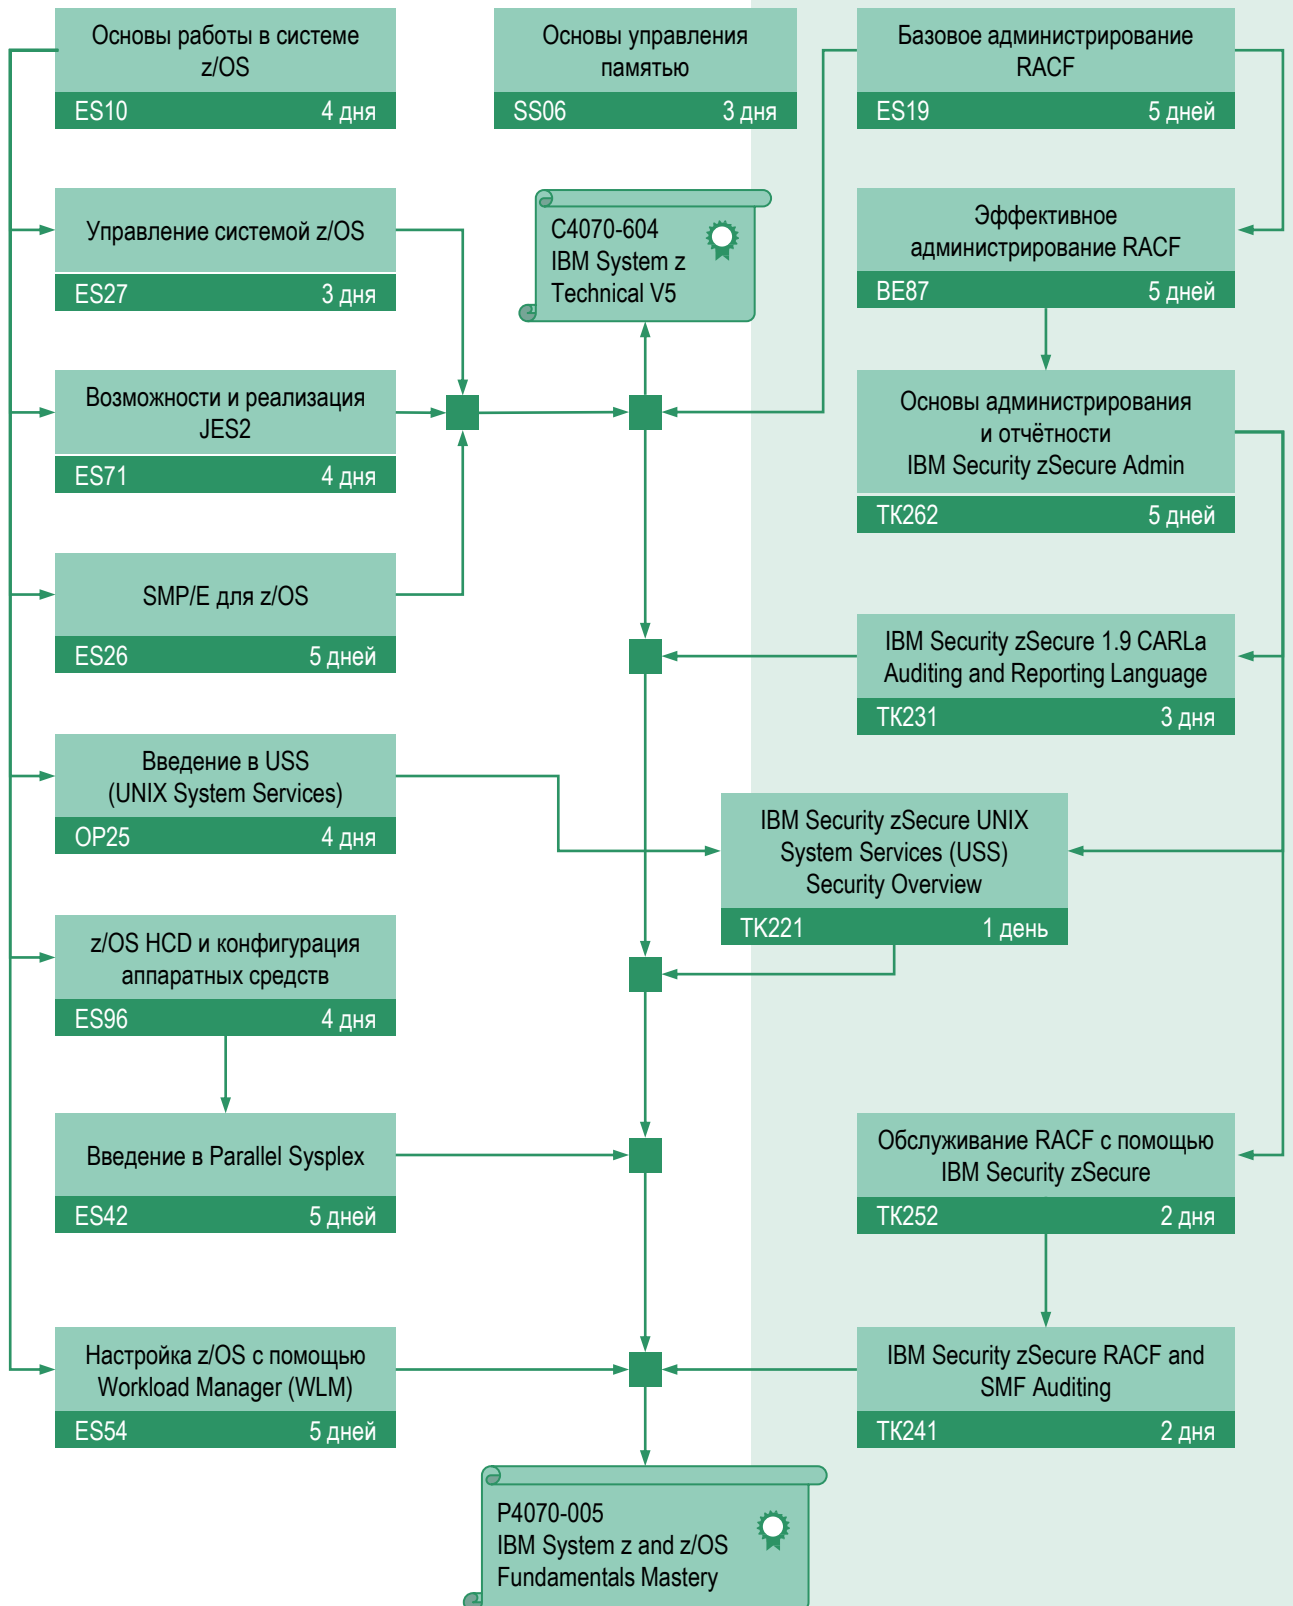

MAINFRAME (IBM SYSTEM Z)

Подготовка администраторов и разработчиков баз данных z/OS

MAINFRAME (IBM SYSTEM Z)

Подготовка администраторов системы z/OS

Администрирование AIX

Виртуализация на Power System

Кластеризация Power System

IBM SYSTEM X

PURE SYSTEM

Или два курса:
NGT11 «Основы IBM PureFlex System» (3 дня) и NGTB2 «Внедрение системы IBM PureFlex» (2 дня)

IBM SYSTEM STORAGE

System Storage for Open Systems

Или курс SSD9 «Введение в IBM Scale Out Network Attached Storage» (2 дня)

IBM SYSTEM STORAGE

System Storage for System z

IBM SOA (SERVICE ORIENTED ARCHITECTURE)

IBM WebSphere DataPower SOA Appliances

IBM Service Oriented Architecture

Администрирование IBM WebSphere MQ

Администрирование IBM WebSphere Message Broker