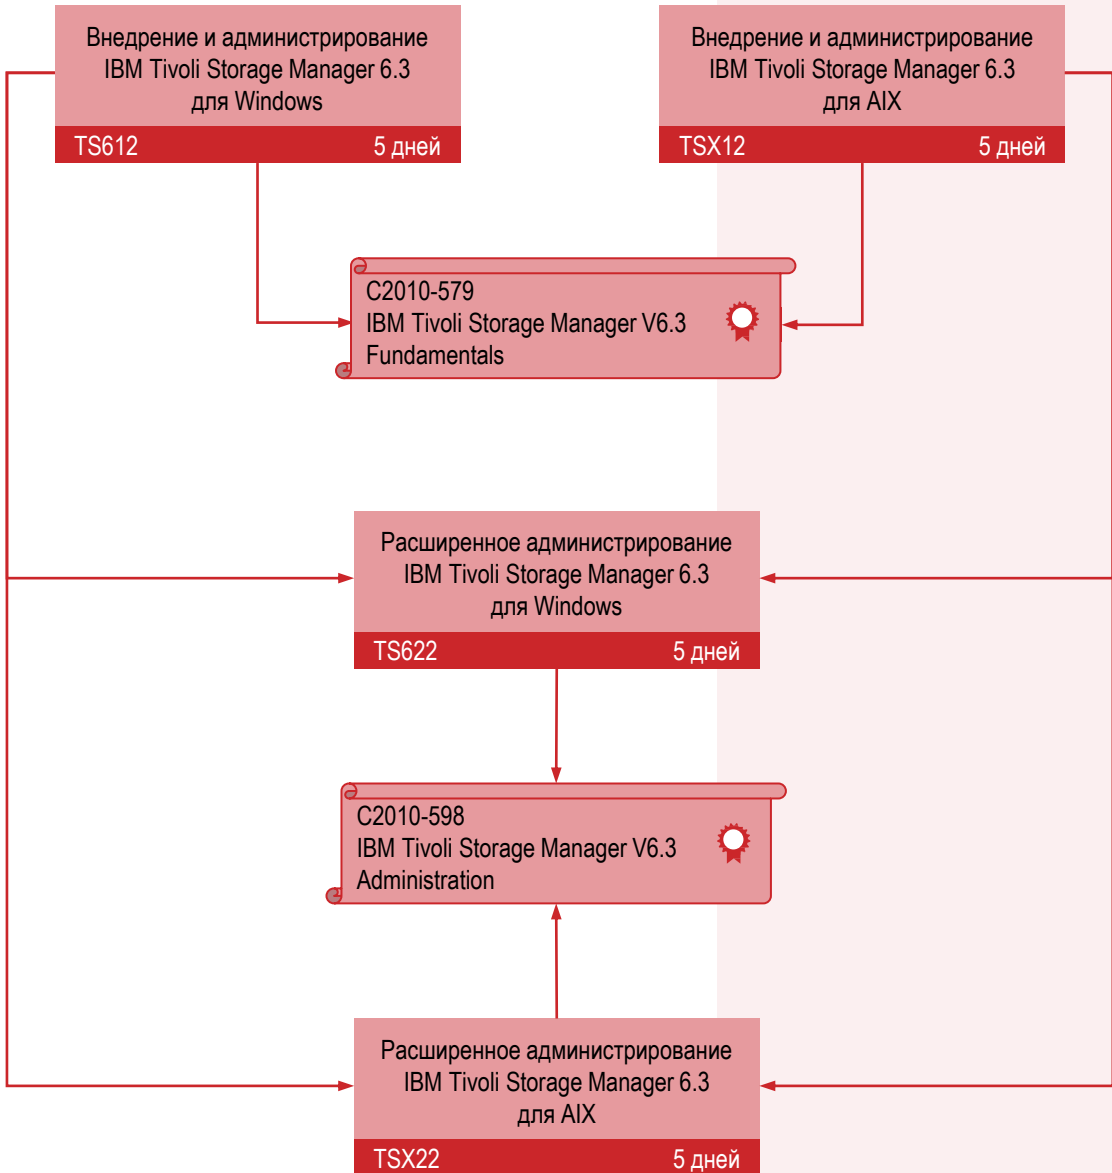

Разработка для IBM Business Process Manager Express/Standard

Анализ и моделирование для IBM Business Process Manager Express/Standard

Администрирование IBM WebSphere Application Server

IBM Tivoli Storage Manager