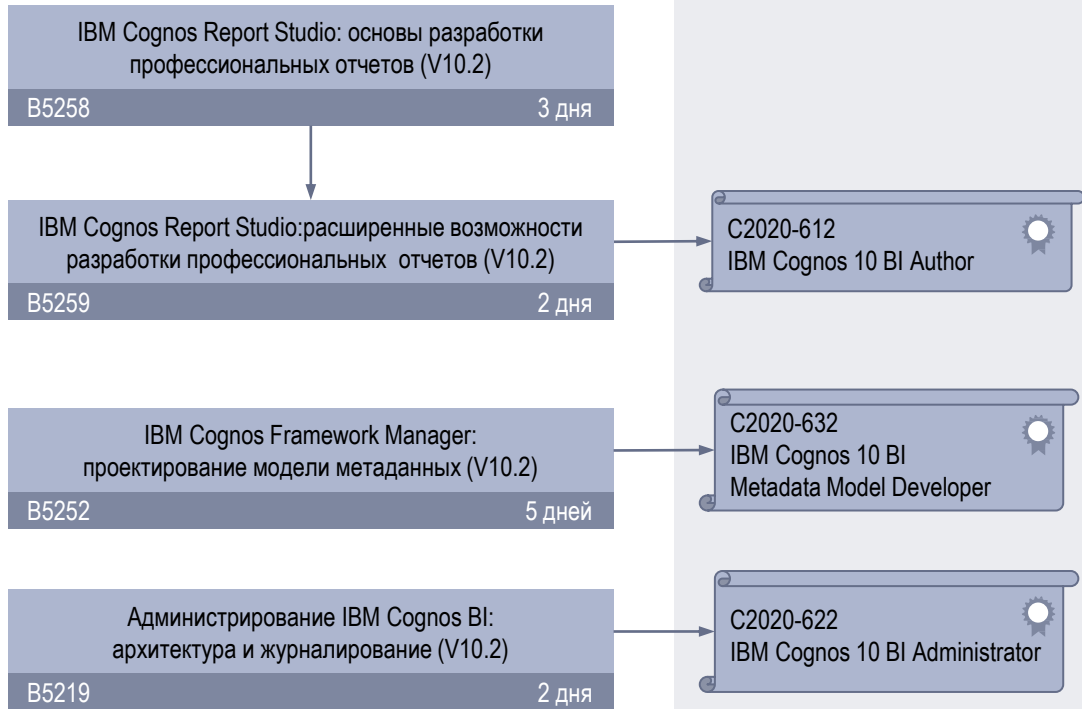

Углубленное изучение администрирования
Rational ClearQuest V7.1

RS633

1 день

C2140-132
IBM Rational ClearQuest v7.1

IBM Rational ClearCase

Введение в Rational ClearCase UCM V7.1
для Windows

RS524

1 день

Введение в управление конфигурацией с
использованием Rational ClearCase UCM V7.1

RS404

2 дня

C2140-130
IBM Rational ClearCase v7.1

IBM INFORMATION MANAGEMENT SOFTWARE

IBM DB2 UDB

IBM FileNet P8 Platform

IBM INFORMATION MANAGEMENT SOFTWARE

IBM InfoSphere Information Server

IBM InfoSphere Data Architect

IBM InfoSphere Guardium

IBM Netezza

Или два курса:

DW501 «Использование IBM Netezza» (3 дня) и DW510 «IBM Netezza. Дополнительные сведения» (2 дня)

IBM Cognos BI

IBM SPSS Modeler

IBM SPSS Statistics

Администрирование IBM Lotus Domino

Разработка XPage приложений для IBM Lotus Domino