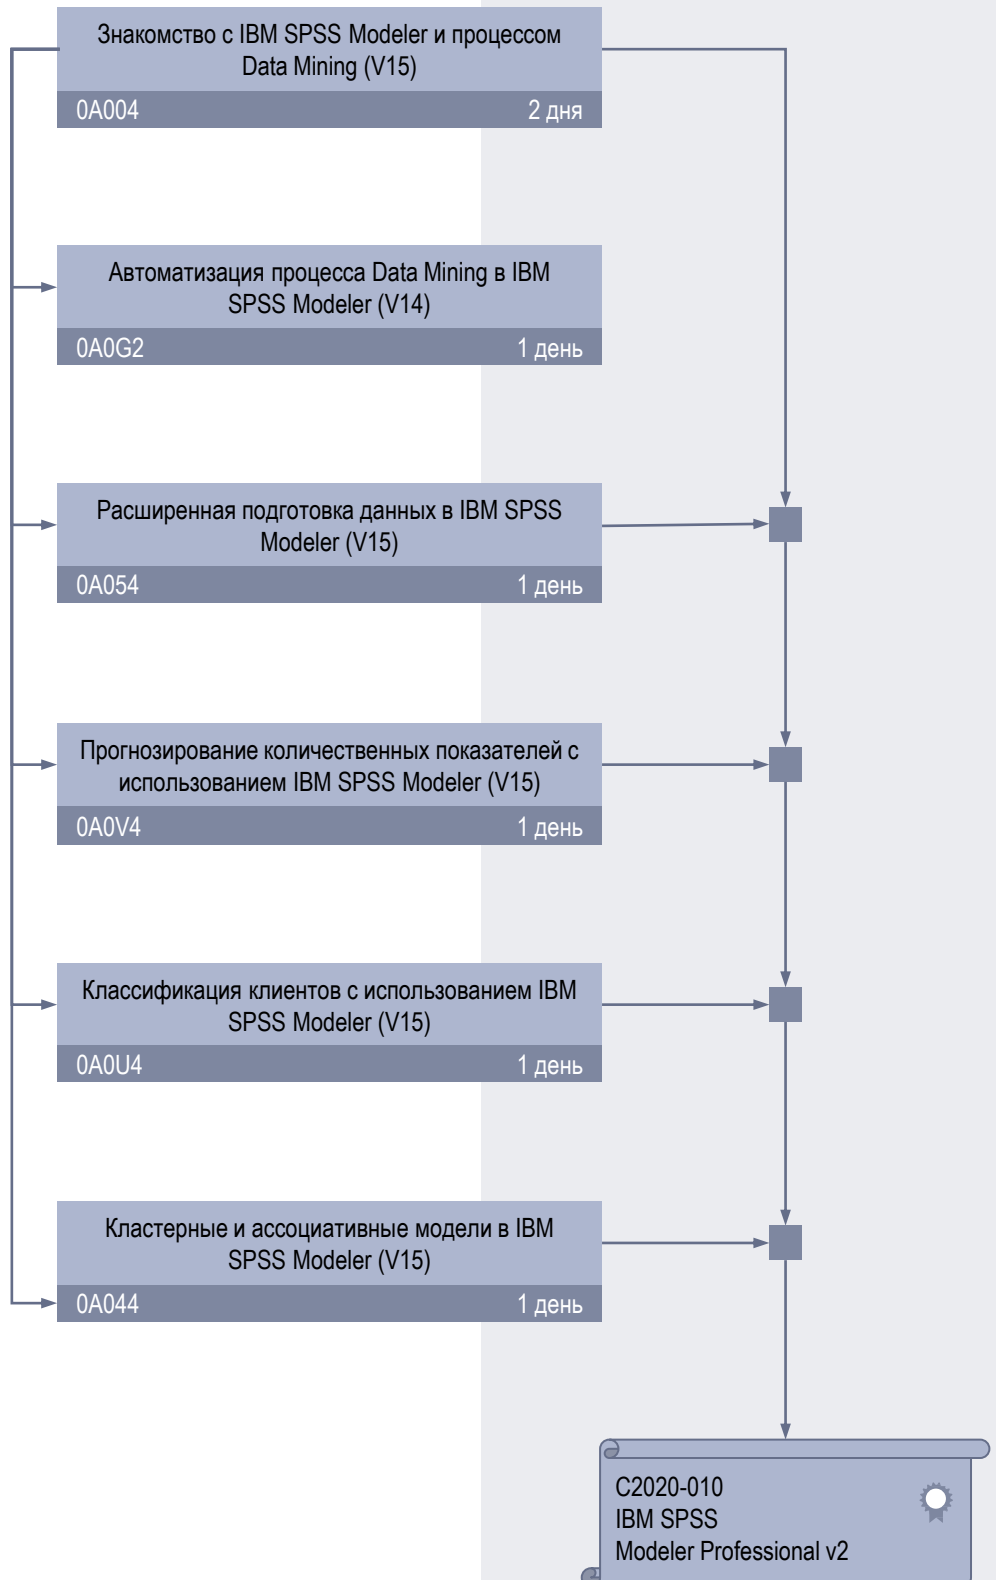

IBM SPSS Modeler