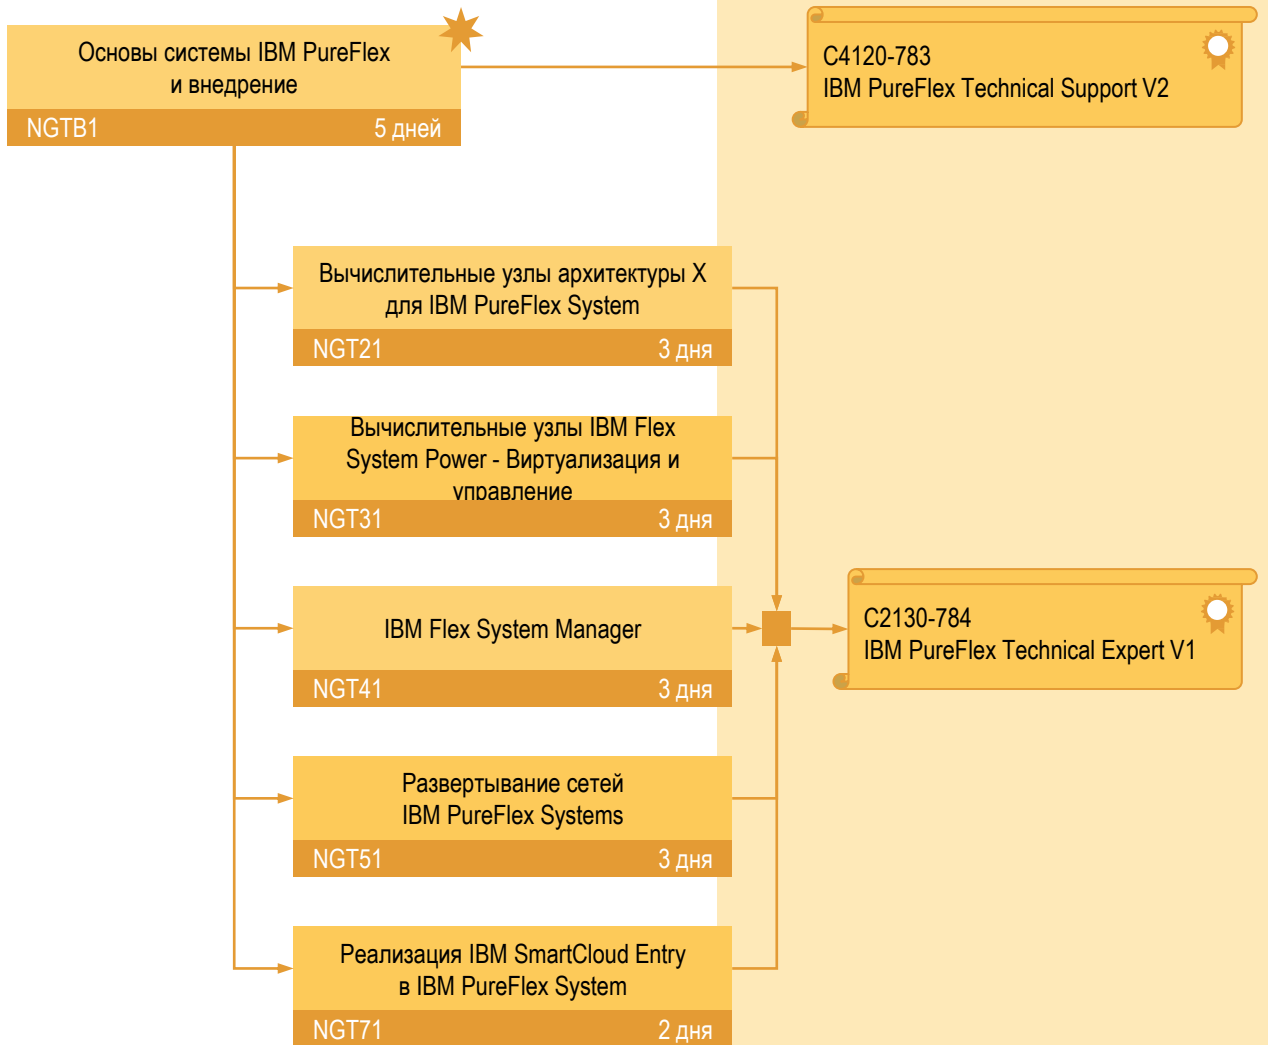

MAINFRAME (IBM SYSTEM Z)

Подготовка администраторов и разработчиков баз данных z/OS

MAINFRAME (IBM SYSTEM Z)

Подготовка администраторов системы z/OS

Администрирование AIX

Виртуализация на Power System

Кластеризация Power System

IBM SYSTEM X

PURE SYSTEM

Или два курса:
NGT11 «Основы IBM PureFlex System» (3 дня) и NGTB2 «Внедрение системы IBM PureFlex» (2 дня)

IBM SYSTEM STORAGE

System Storage for Open Systems

Или курс SSD9 «Введение в IBM Scale Out Network Attached Storage» (2 дня)