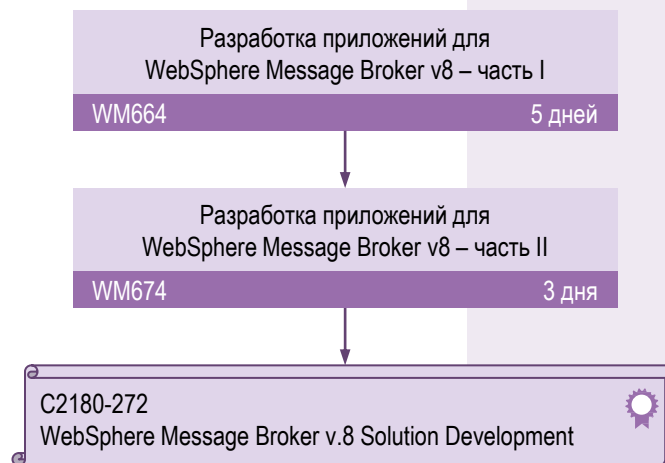

IBM SYSTEM X

PURE SYSTEM

Или два курса:
NGT11 «Основы IBM PureFlex System» (3 дня) и NGTB2 «Внедрение системы IBM PureFlex» (2 дня)

IBM SYSTEM STORAGE

System Storage for Open Systems

Или курс SSD9 «Введение в IBM Scale Out Network Attached Storage» (2 дня)

IBM SYSTEM STORAGE

System Storage for System z

IBM SOA (SERVICE ORIENTED ARCHITECTURE)

IBM WebSphere DataPower SOA Appliances

IBM Service Oriented Architecture

Администрирование IBM WebSphere MQ

Администрирование IBM WebSphere Message Broker

Разработка для IBM WebSphere Message Broker

Разработка для IBM WebSphere Enterprise Service Bus

Разработка для IBM Business Process Manager Advanced

Администрирование IBM Business Process Manager Advanced