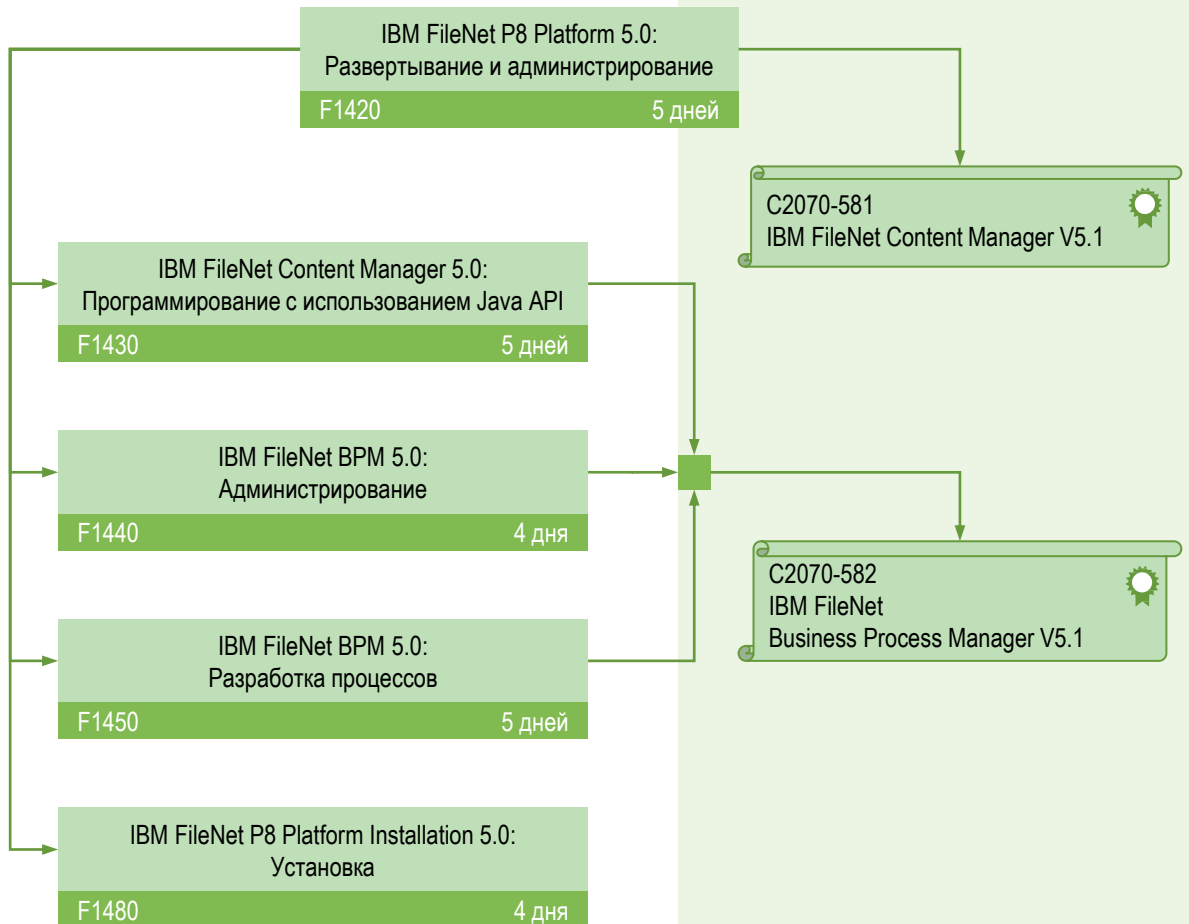

IBM Tivoli Network Manager 3.9

IBM Tivoli Netcool Performance Manager V1.3-Wireline Component

IBM Tivoli Directory Server 6.3

IBM Tivoli Application Dependency Discovery Manager 7.2.1

IBM Tivoli Application Dependency Discovery
Manager 7.2.1 Implementation

Углубленное изучение администрирования
Rational ClearQuest V7.1

RS633

1 день

C2140-132
IBM Rational ClearQuest v7.1

IBM Rational ClearCase

Введение в Rational ClearCase UCM V7.1
для Windows

RS524

1 день

Введение в управление конфигурацией с
использованием Rational ClearCase UCM V7.1

RS404

2 дня

C2140-130
IBM Rational ClearCase v7.1

IBM INFORMATION MANAGEMENT SOFTWARE

IBM DB2 UDB

IBM FileNet P8 Platform

IBM INFORMATION MANAGEMENT SOFTWARE

IBM InfoSphere Information Server

IBM InfoSphere Data Architect

IBM InfoSphere Guardium

IBM Netezza

Или два курса:

DW501 «Использование IBM Netezza» (3 дня) и DW510 «IBM Netezza. Дополнительные сведения» (2 дня)