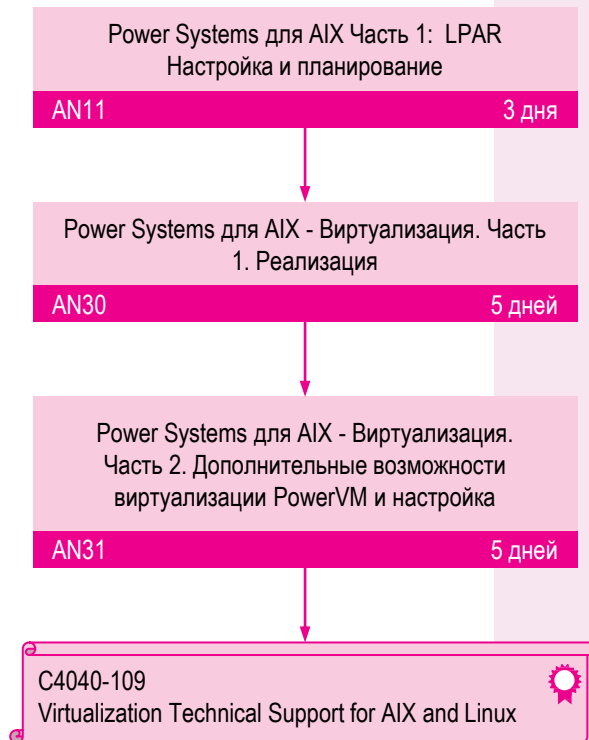

MAINFRAME (IBM SYSTEM Z)

Подготовка администраторов и разработчиков баз данных z/OS

MAINFRAME (IBM SYSTEM Z)

Подготовка администраторов системы z/OS

Администрирование AIX

Виртуализация на Power System

Кластеризация Power System

IBM SYSTEM X

PURE SYSTEM

Или два курса:
NGT11 «Основы IBM PureFlex System» (3 дня) и NGTB2 «Внедрение системы IBM PureFlex» (2 дня)

IBM SYSTEM STORAGE

System Storage for Open Systems

Или курс SSD9 «Введение в IBM Scale Out Network Attached Storage» (2 дня)