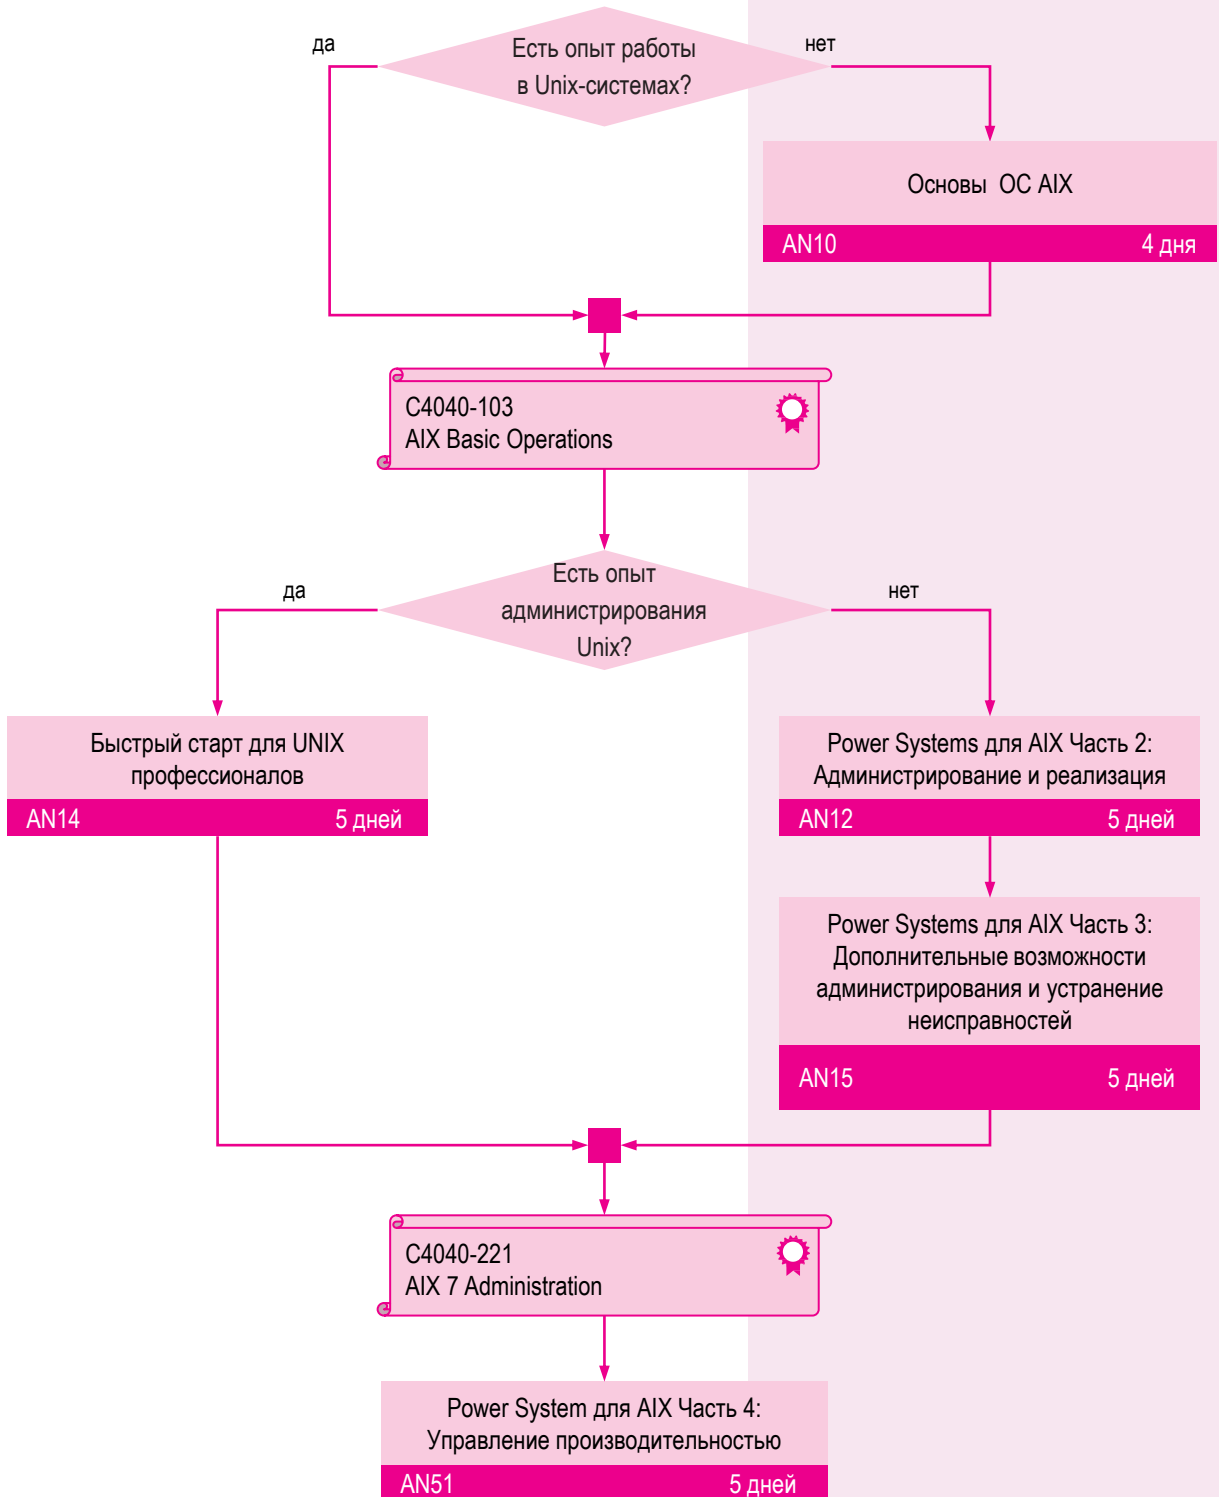

MAINFRAME (IBM SYSTEM Z)

Подготовка администраторов и разработчиков баз данных z/OS

MAINFRAME (IBM SYSTEM Z)

Подготовка администраторов системы z/OS

Администрирование AIX

Виртуализация на Power System

Кластеризация Power System

IBM SYSTEM X

PURE SYSTEM

Или два курса:
NGT11 «Основы IBM PureFlex System» (3 дня) и NGTB2 «Внедрение системы IBM PureFlex» (2 дня)

IBM SYSTEM STORAGE

System Storage for Open Systems

Или курс SSD9 «Введение в IBM Scale Out Network Attached Storage» (2 дня)