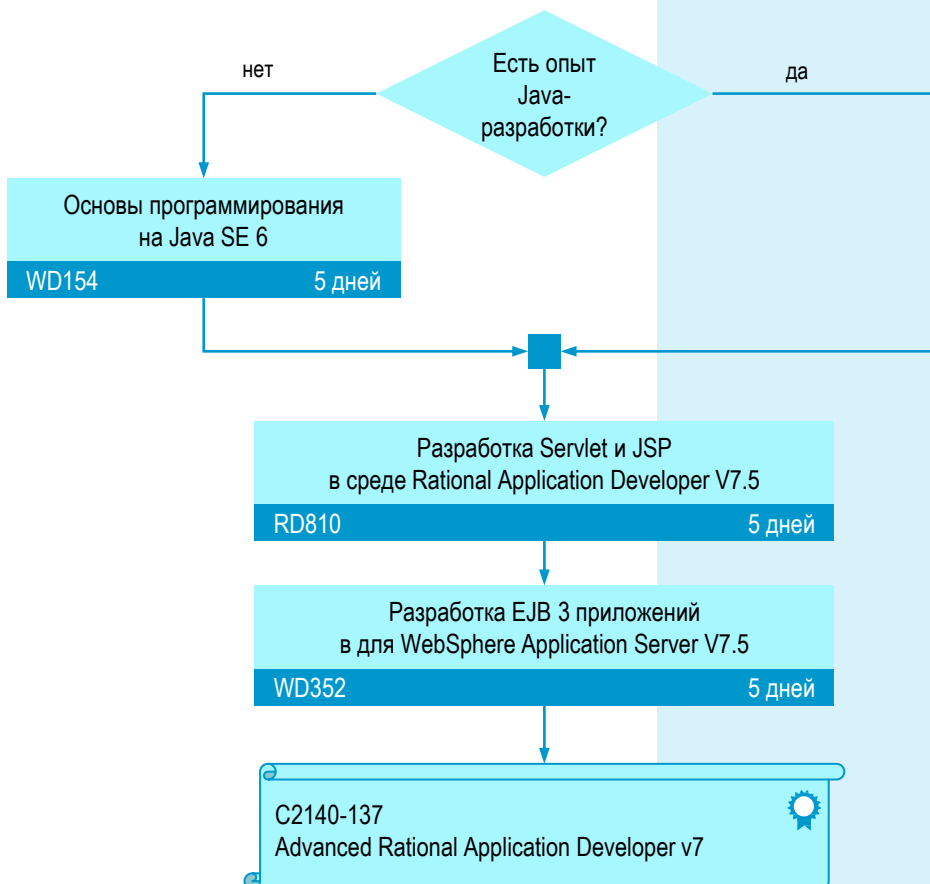

Разработка для IBM Business Process Manager Express/Standard

Анализ и моделирование для IBM Business Process Manager Express/Standard

Администрирование IBM WebSphere Application Server

IBM Tivoli Storage Manager

IBM Rational Software Architect

IBM Rational Application Developer

IBM Rational Team Concert

Разработка программного обеспечения
с помощью IBM Rational Team Concert V4.0

RS842

1 день

Конфигурация проектов
в IBM Rational Team Concert V4.0