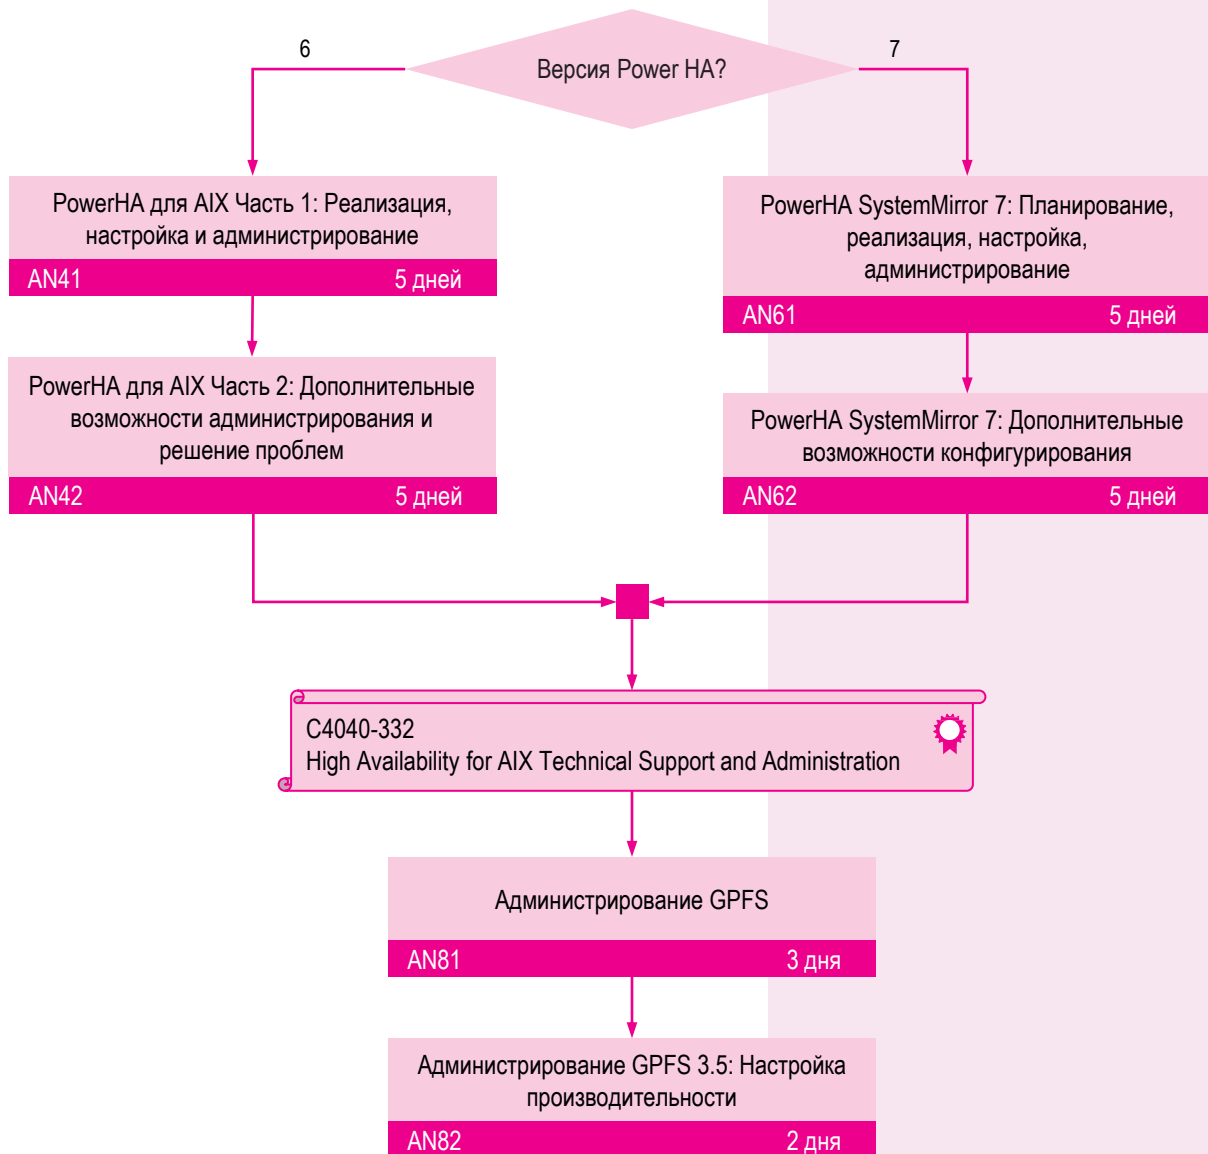

MAINFRAME (IBM SYSTEM Z)

Подготовка администраторов и разработчиков баз данных z/OS

MAINFRAME (IBM SYSTEM Z)

Подготовка администраторов системы z/OS

Администрирование AIX

Виртуализация на Power System

Кластеризация Power System

IBM SYSTEM X

PURE SYSTEM

Или два курса:
NGT11 «Основы IBM PureFlex System» (3 дня) и NGTB2 «Внедрение системы IBM PureFlex» (2 дня)

IBM SYSTEM STORAGE

System Storage for Open Systems

Или курс SSD9 «Введение в IBM Scale Out Network Attached Storage» (2 дня)