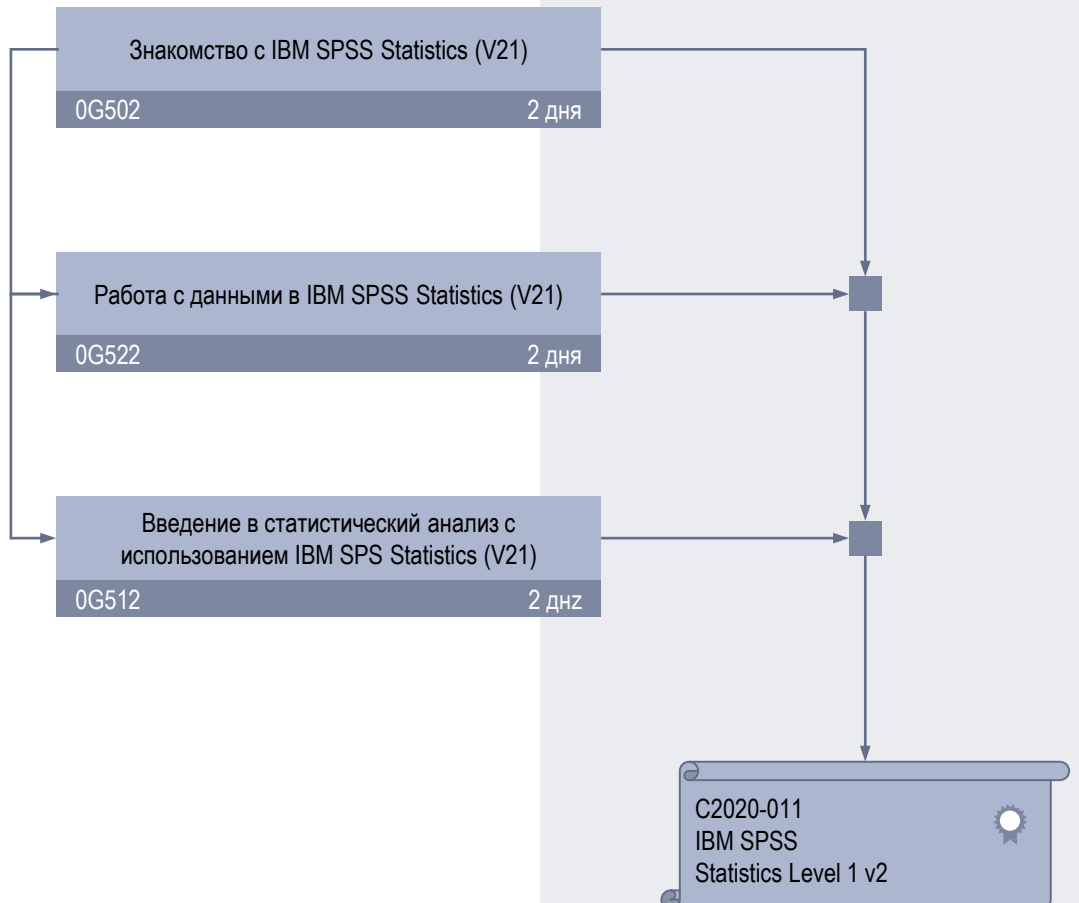

IBM SPSS Statistics