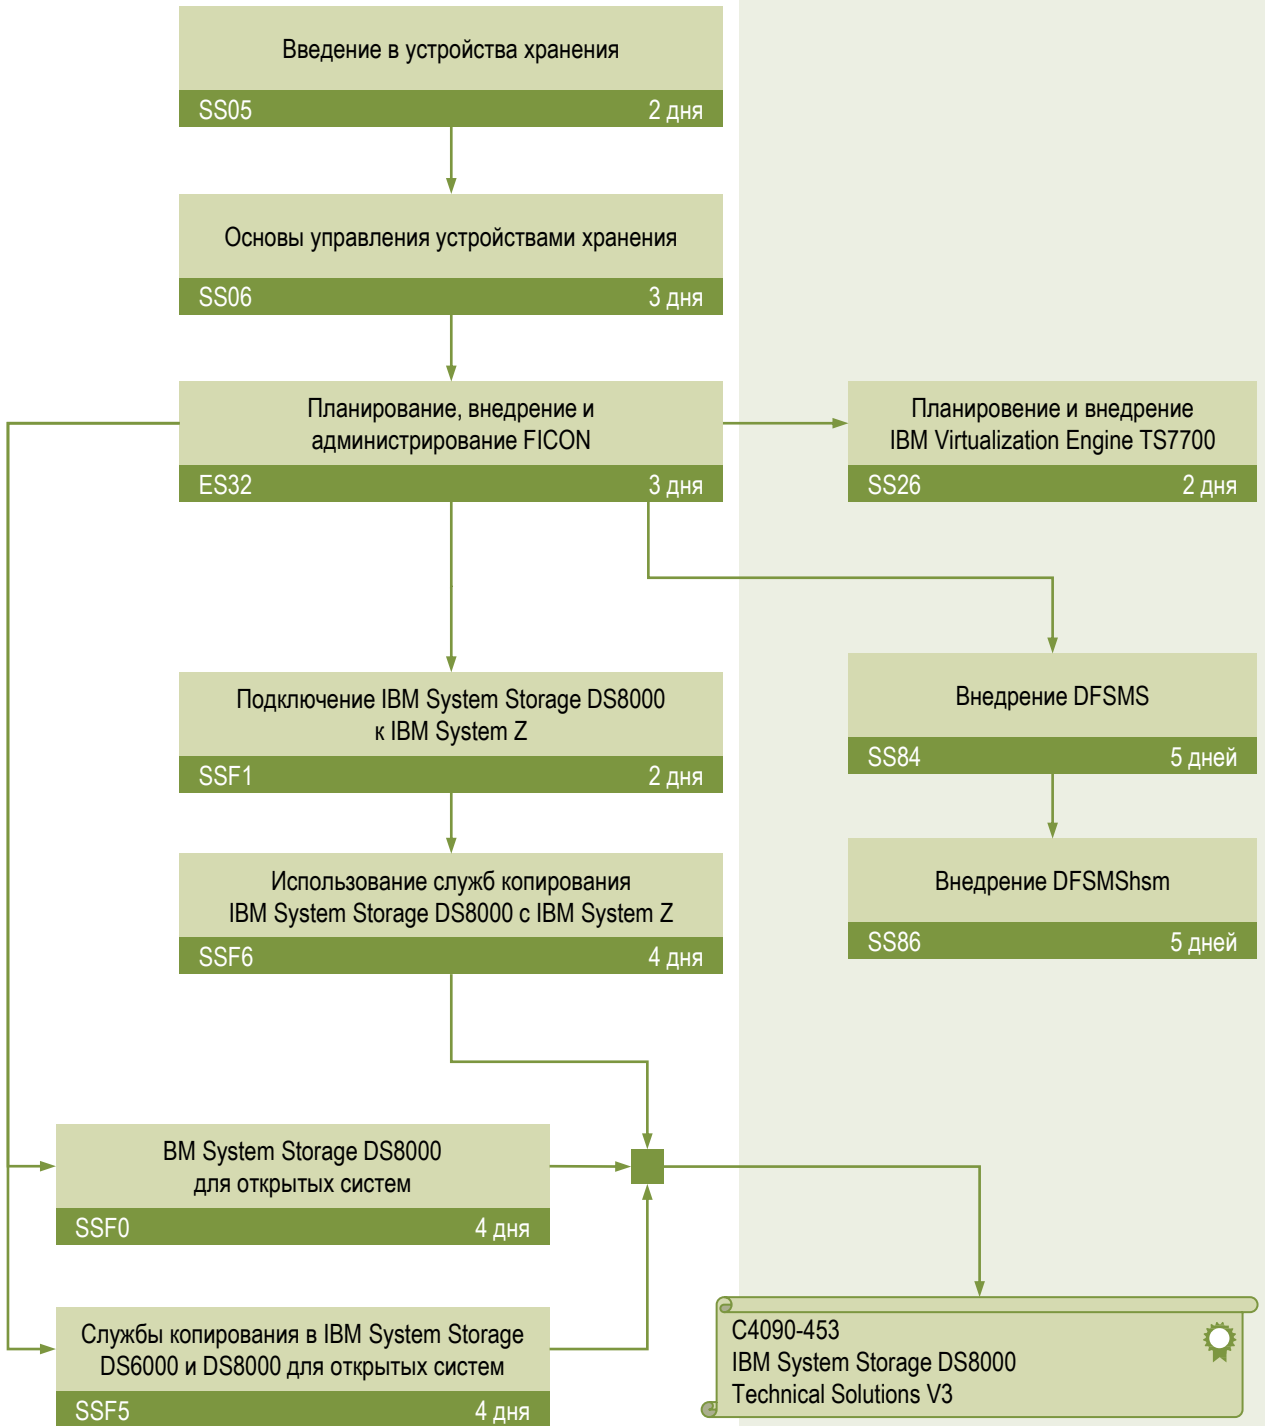

IBM SYSTEM X

PURE SYSTEM

Или два курса:
NGT11 «Основы IBM PureFlex System» (3 дня) и NGTB2 «Внедрение системы IBM PureFlex» (2 дня)

IBM SYSTEM STORAGE

System Storage for Open Systems

Или курс SSD9 «Введение в IBM Scale Out Network Attached Storage» (2 дня)

IBM SYSTEM STORAGE

System Storage for System z

IBM SOA (SERVICE ORIENTED ARCHITECTURE)

IBM WebSphere DataPower SOA Appliances

IBM Service Oriented Architecture

Администрирование IBM WebSphere MQ

Администрирование IBM WebSphere Message Broker