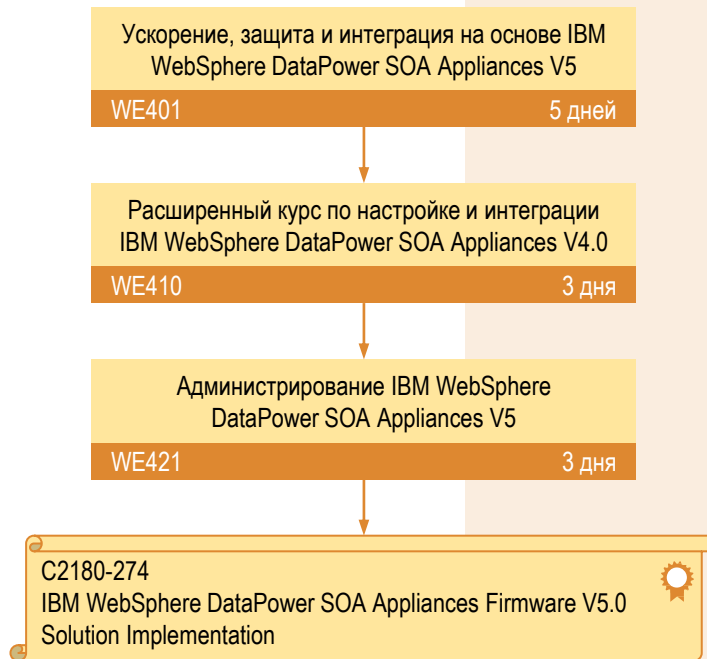

IBM SYSTEM X

PURE SYSTEM

Или два курса:
NGT11 «Основы IBM PureFlex System» (3 дня) и NGTB2 «Внедрение системы IBM PureFlex» (2 дня)

IBM SYSTEM STORAGE

System Storage for Open Systems

Или курс SSD9 «Введение в IBM Scale Out Network Attached Storage» (2 дня)

IBM SYSTEM STORAGE

System Storage for System z

IBM SOA (SERVICE ORIENTED ARCHITECTURE)

IBM WebSphere DataPower SOA Appliances

IBM Service Oriented Architecture

Администрирование IBM WebSphere MQ

Администрирование IBM WebSphere Message Broker