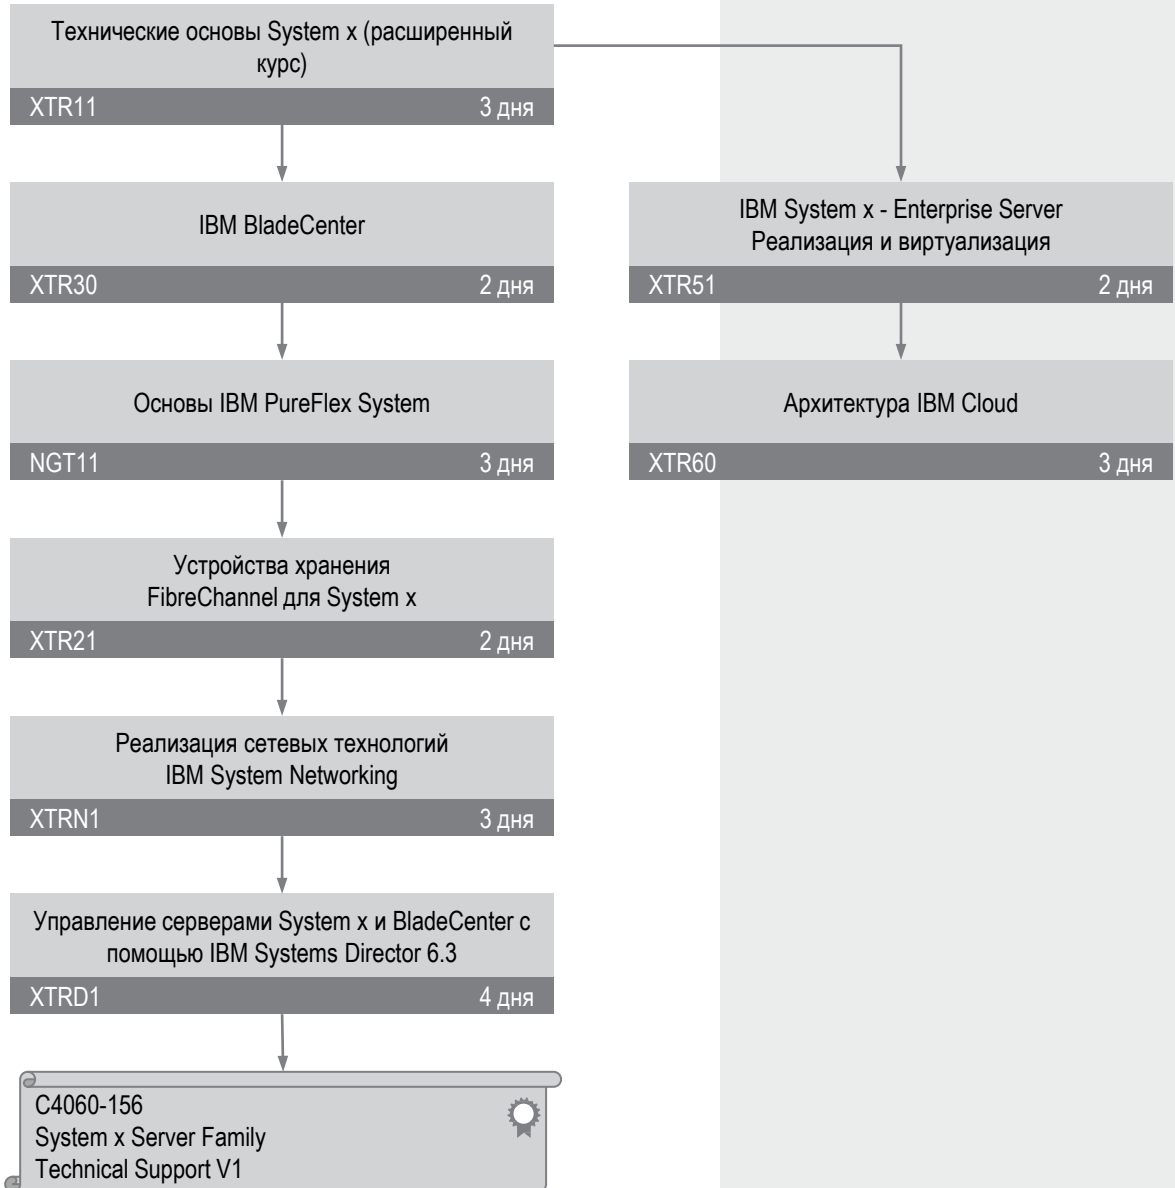

MAINFRAME (IBM SYSTEM Z)

Подготовка администраторов и разработчиков баз данных z/OS

MAINFRAME (IBM SYSTEM Z)

Подготовка администраторов системы z/OS

Администрирование AIX

Виртуализация на Power System

Кластеризация Power System

IBM SYSTEM X

PURE SYSTEM

Или два курса:
NGT11 «Основы IBM PureFlex System» (3 дня) и NGTB2 «Внедрение системы IBM PureFlex» (2 дня)

IBM SYSTEM STORAGE

System Storage for Open Systems

Или курс SSD9 «Введение в IBM Scale Out Network Attached Storage» (2 дня)

IBM SYSTEM STORAGE

System Storage for System z

IBM SOA (SERVICE ORIENTED ARCHITECTURE)

IBM WebSphere DataPower SOA Appliances

IBM Service Oriented Architecture

Администрирование IBM WebSphere MQ

Администрирование IBM WebSphere Message Broker