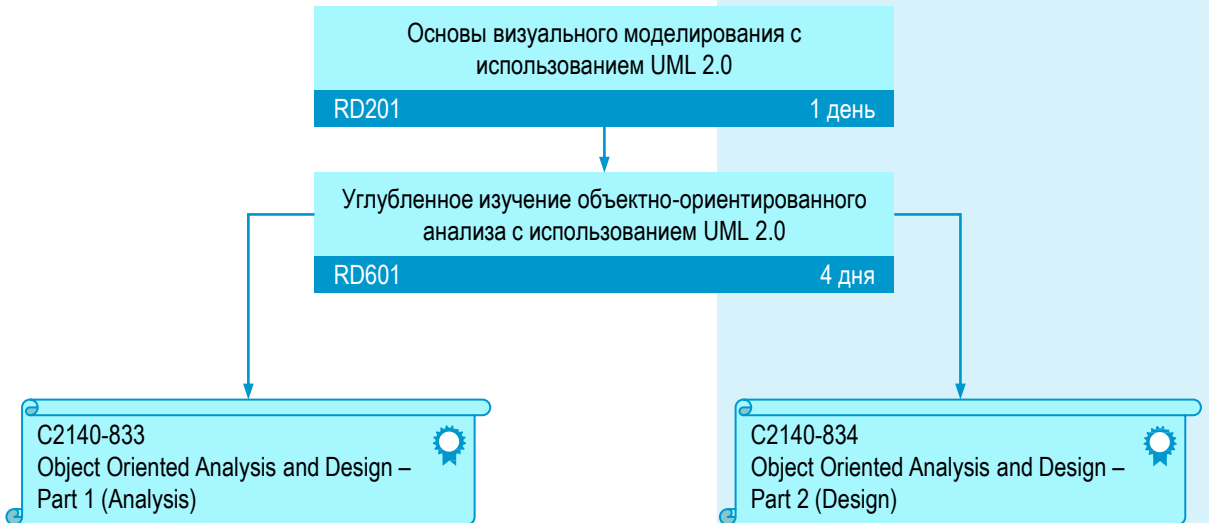

IBM Rational Software Architect