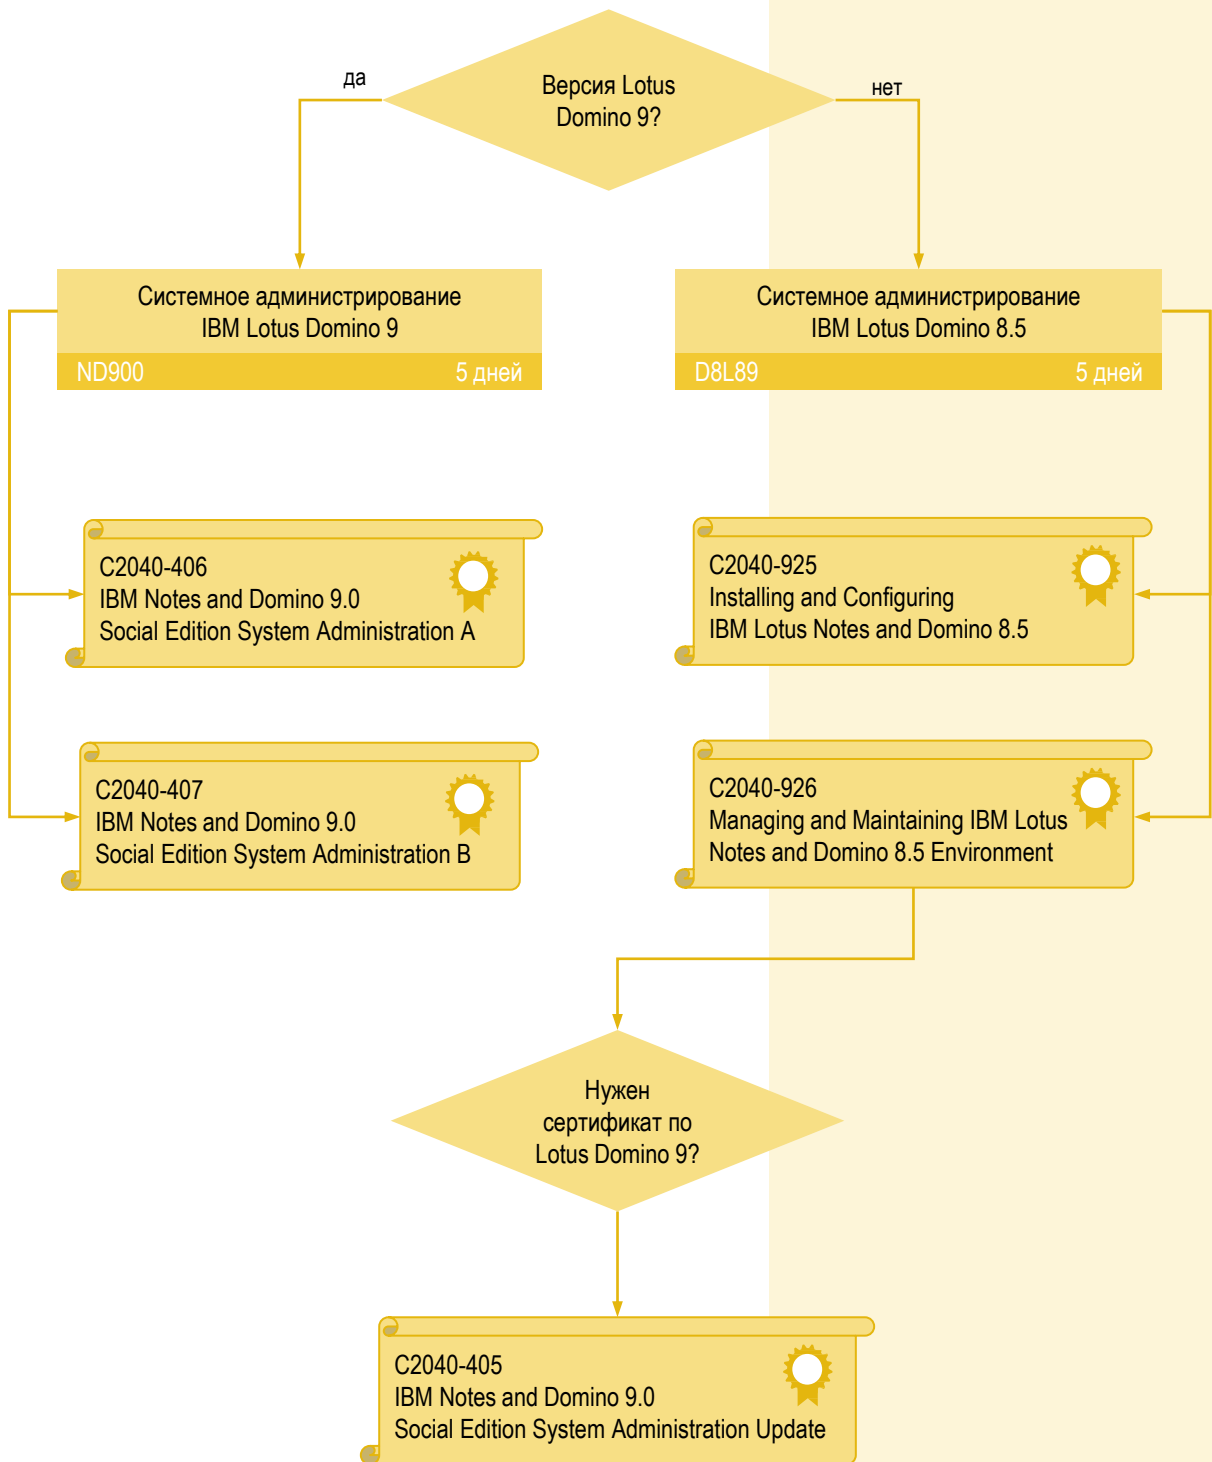

IBM InfoSphere Information Server

IBM InfoSphere Data Architect

IBM InfoSphere Guardium

IBM Netezza

Или два курса:

DW501 «Использование IBM Netezza» (3 дня) и DW510 «IBM Netezza. Дополнительные сведения» (2 дня)

IBM Cognos BI

IBM SPSS Modeler

IBM SPSS Statistics

Администрирование IBM Lotus Domino

Разработка XPage приложений для IBM Lotus Domino