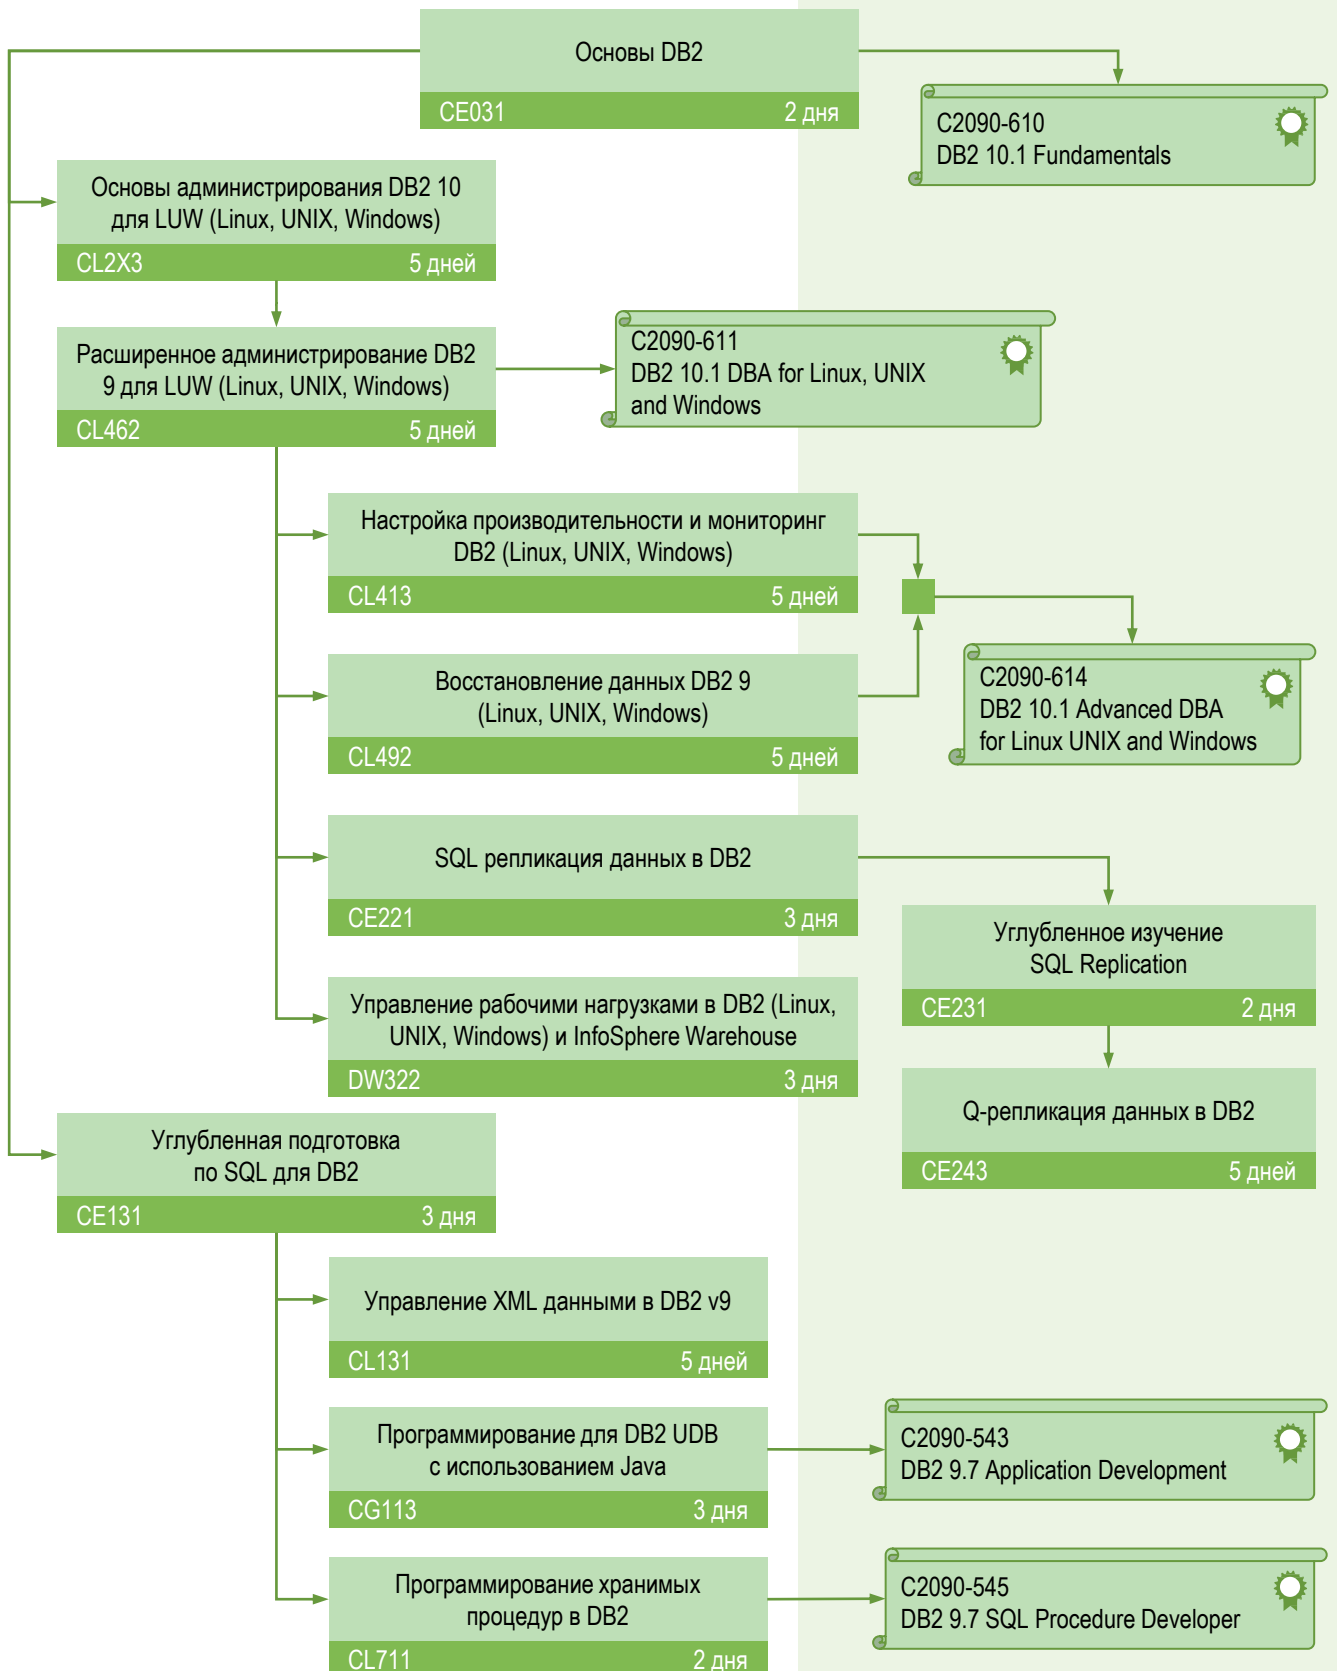

Углубленное изучение администрирования
Rational ClearQuest V7.1

RS633

1 день

C2140-132
IBM Rational ClearQuest v7.1

IBM Rational ClearCase

Введение в Rational ClearCase UCM V7.1
для Windows

RS524

1 день

Введение в управление конфигурацией с
использованием Rational ClearCase UCM V7.1

RS404

2 дня

C2140-130
IBM Rational ClearCase v7.1

IBM INFORMATION MANAGEMENT SOFTWARE

IBM DB2 UDB

IBM FileNet P8 Platform

IBM INFORMATION MANAGEMENT SOFTWARE

IBM InfoSphere Information Server

IBM InfoSphere Data Architect

IBM InfoSphere Guardium

IBM Netezza

Или два курса:

DW501 «Использование IBM Netezza» (3 дня) и DW510 «IBM Netezza. Дополнительные сведения» (2 дня)