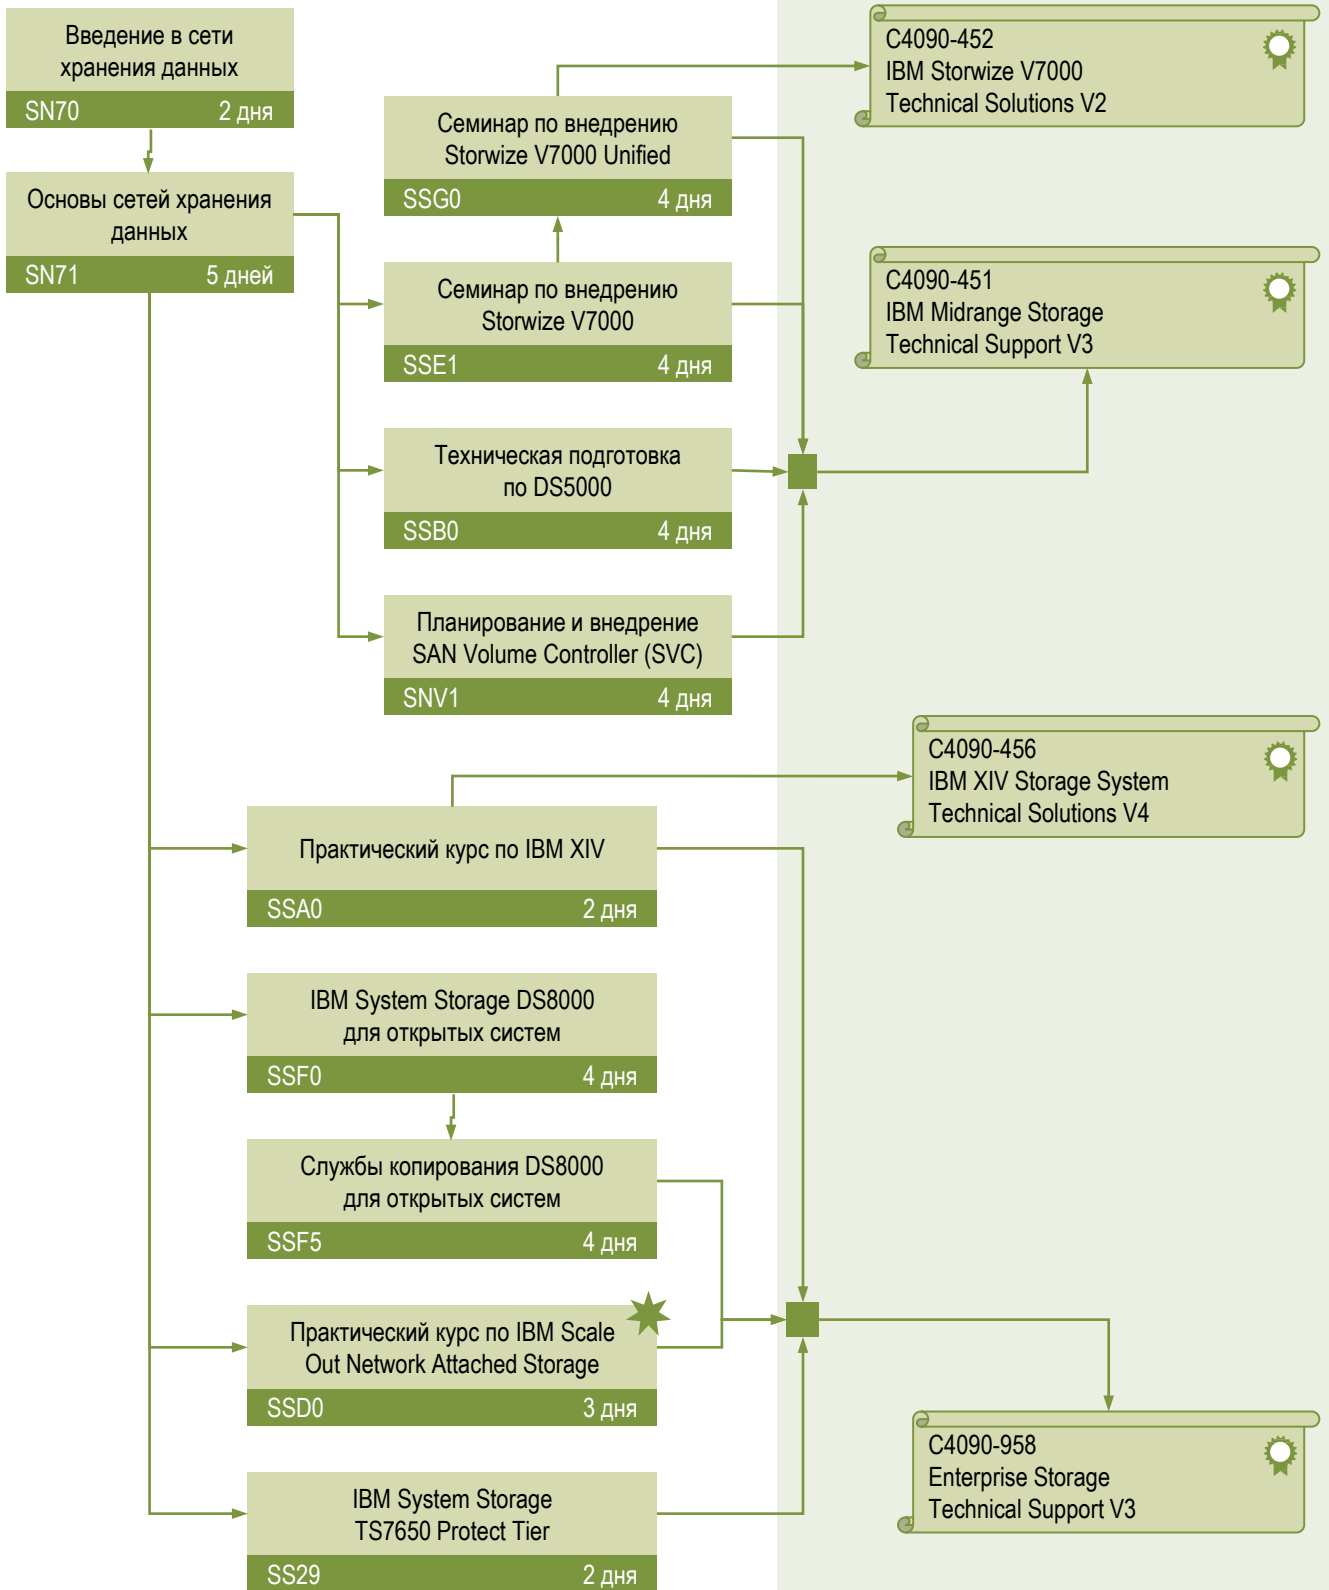

IBM SYSTEM X

PURE SYSTEM

Или два курса:
NGT11 «Основы IBM PureFlex System» (3 дня) и NGTB2 «Внедрение системы IBM PureFlex» (2 дня)

IBM SYSTEM STORAGE

System Storage for Open Systems

Или курс SSD9 «Введение в IBM Scale Out Network Attached Storage» (2 дня)