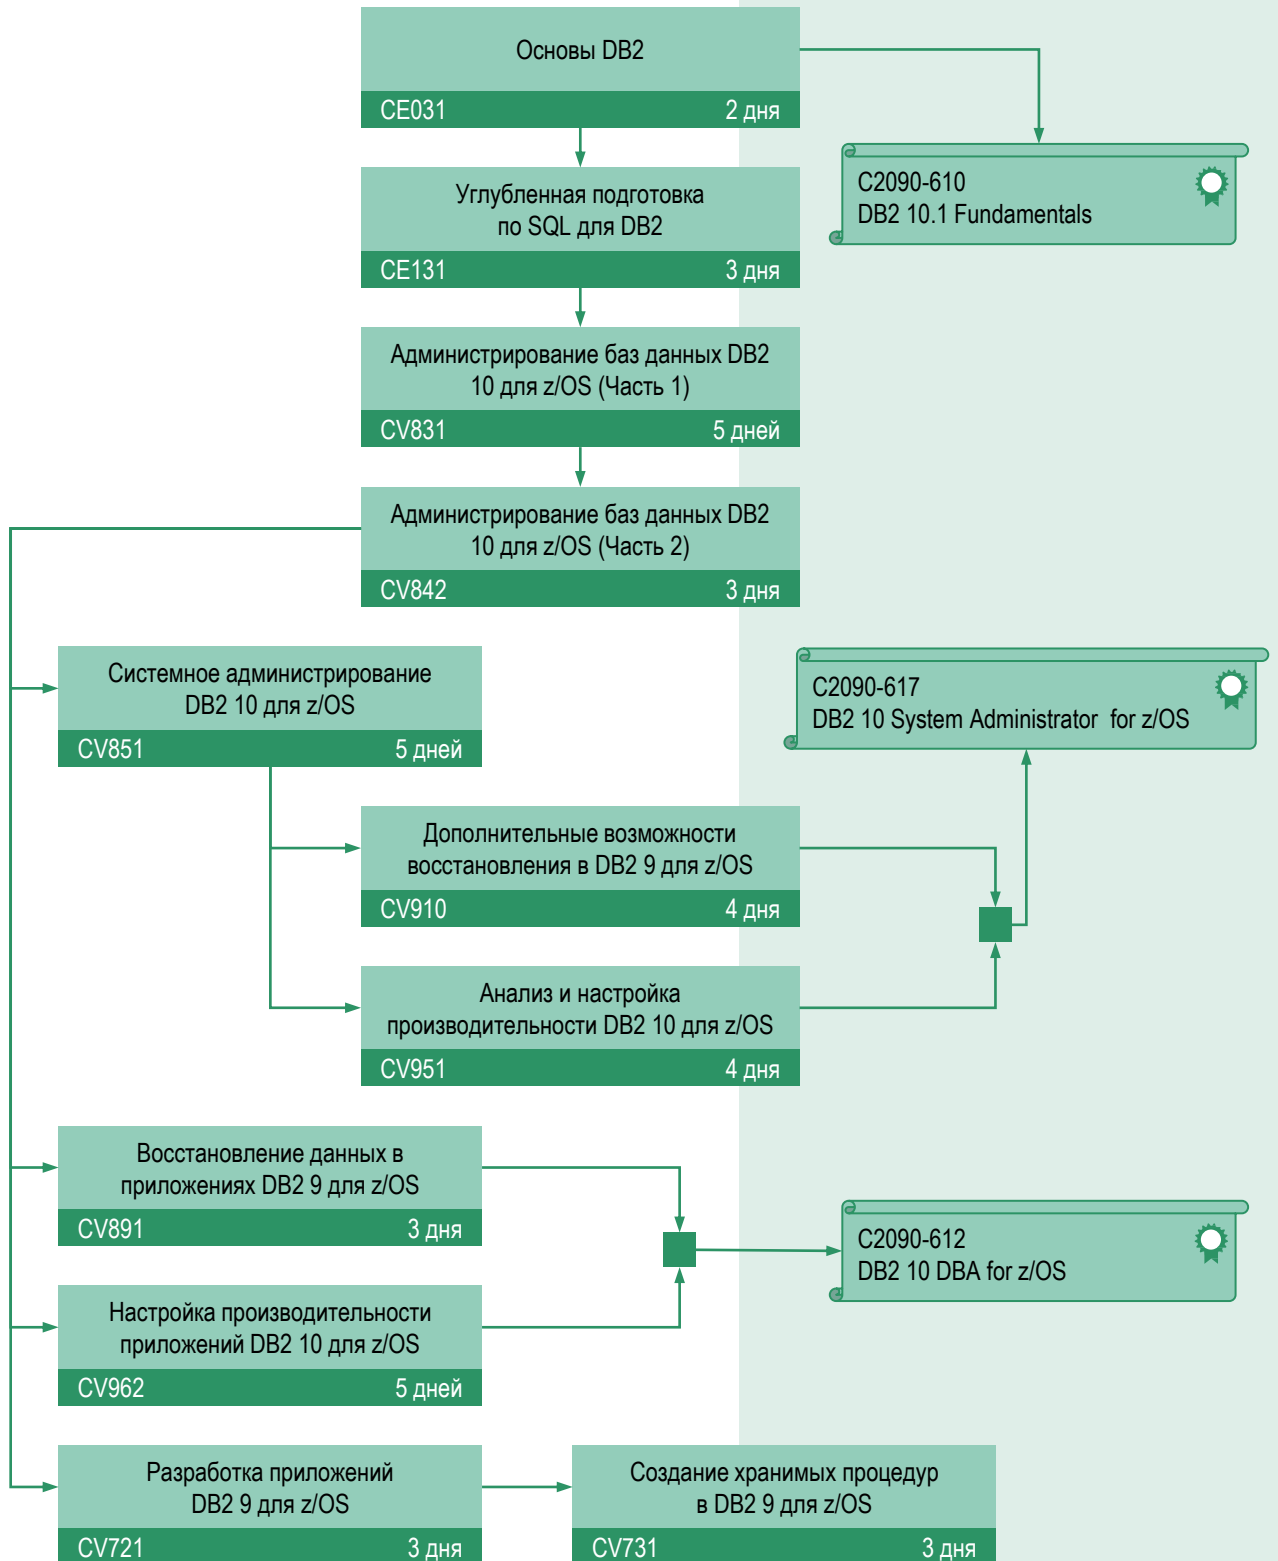

MAINFRAME (IBM SYSTEM Z)

Подготовка администраторов и разработчиков баз данных z/OS

MAINFRAME (IBM SYSTEM Z)

Подготовка администраторов системы z/OS

Администрирование AIX

Виртуализация на Power System

Кластеризация Power System

IBM SYSTEM X

PURE SYSTEM

Или два курса:
NGT11 «Основы IBM PureFlex System» (3 дня) и NGTB2 «Внедрение системы IBM PureFlex» (2 дня)

IBM SYSTEM STORAGE

System Storage for Open Systems

Или курс SSD9 «Введение в IBM Scale Out Network Attached Storage» (2 дня)