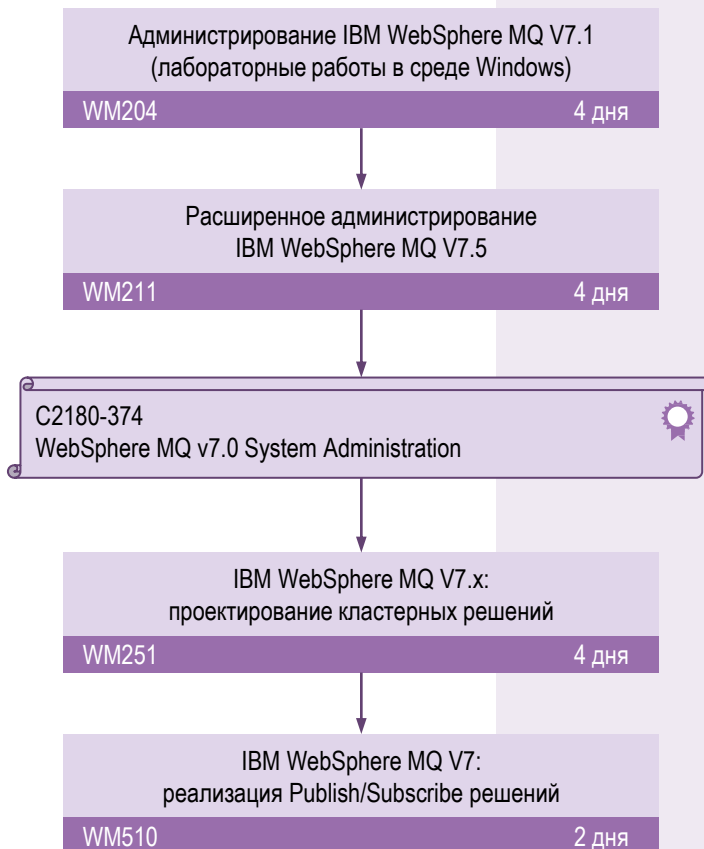

IBM SYSTEM X

PURE SYSTEM

Или два курса:
NGT11 «Основы IBM PureFlex System» (3 дня) и NGTB2 «Внедрение системы IBM PureFlex» (2 дня)

IBM SYSTEM STORAGE

System Storage for Open Systems

Или курс SSD9 «Введение в IBM Scale Out Network Attached Storage» (2 дня)

IBM SYSTEM STORAGE

System Storage for System z

IBM SOA (SERVICE ORIENTED ARCHITECTURE)

IBM WebSphere DataPower SOA Appliances

IBM Service Oriented Architecture

Администрирование IBM WebSphere MQ

Администрирование IBM WebSphere Message Broker