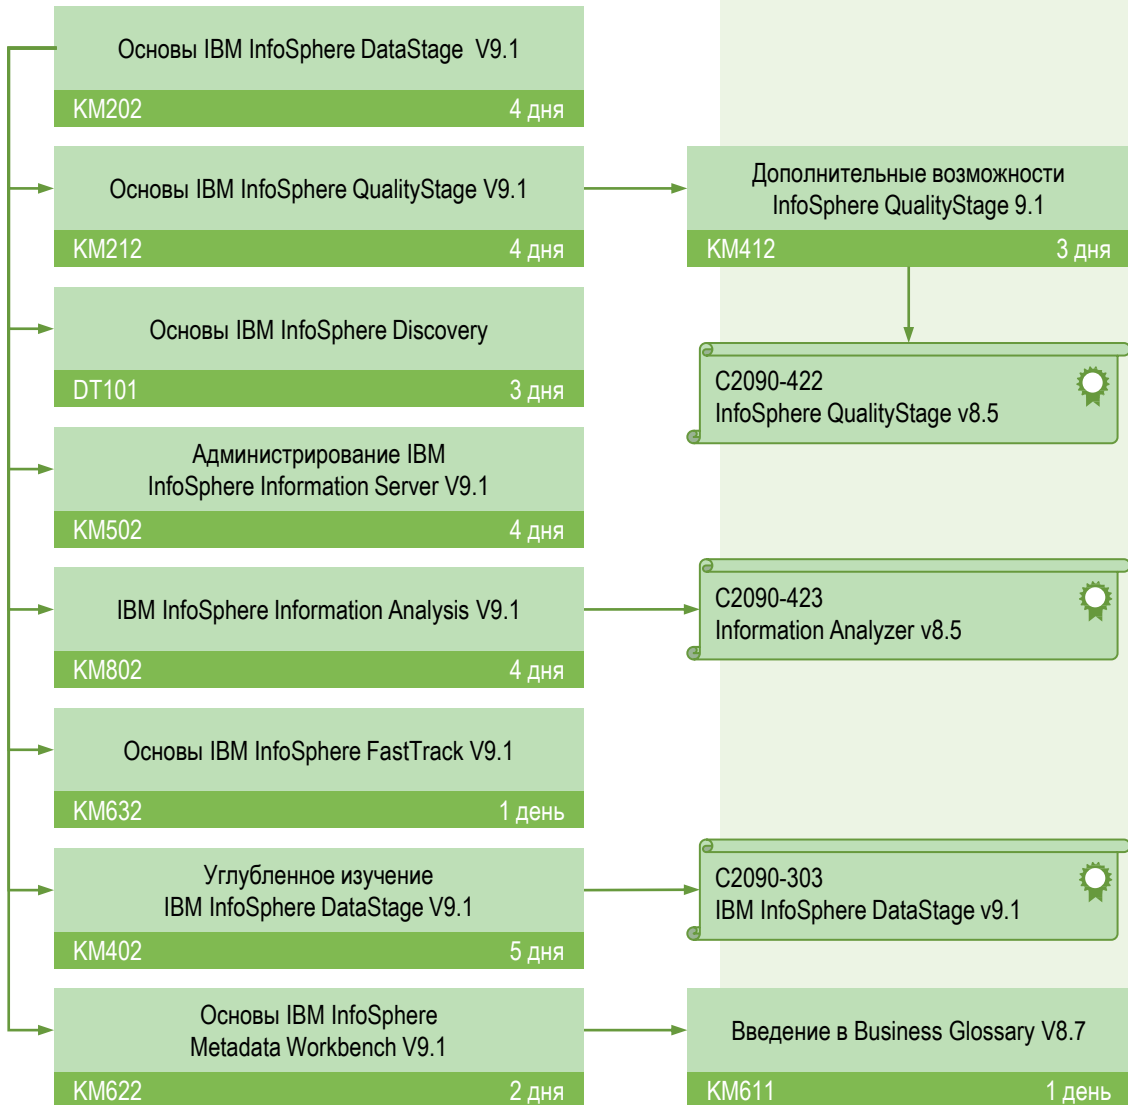

Углубленное изучение администрирования
Rational ClearQuest V7.1

RS633

1 день

C2140-132
IBM Rational ClearQuest v7.1

IBM Rational ClearCase

Введение в Rational ClearCase UCM V7.1
для Windows

RS524

1 день

Введение в управление конфигурацией с
использованием Rational ClearCase UCM V7.1

RS404

2 дня

C2140-130
IBM Rational ClearCase v7.1

IBM INFORMATION MANAGEMENT SOFTWARE

IBM DB2 UDB

IBM FileNet P8 Platform

IBM INFORMATION MANAGEMENT SOFTWARE

IBM InfoSphere Information Server

IBM InfoSphere Data Architect

IBM InfoSphere Guardium

IBM Netezza

Или два курса:

DW501 «Использование IBM Netezza» (3 дня) и DW510 «IBM Netezza. Дополнительные сведения» (2 дня)