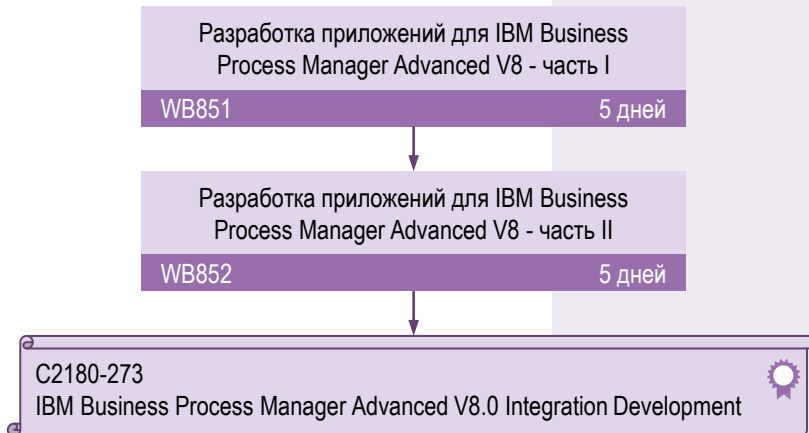

IBM SYSTEM X

PURE SYSTEM

Или два курса:
NGT11 «Основы IBM PureFlex System» (3 дня) и NGTB2 «Внедрение системы IBM PureFlex» (2 дня)

IBM SYSTEM STORAGE

System Storage for Open Systems

Или курс SSD9 «Введение в IBM Scale Out Network Attached Storage» (2 дня)

IBM SYSTEM STORAGE

System Storage for System z

IBM SOA (SERVICE ORIENTED ARCHITECTURE)

IBM WebSphere DataPower SOA Appliances

IBM Service Oriented Architecture

Администрирование IBM WebSphere MQ

Администрирование IBM WebSphere Message Broker

Разработка для IBM WebSphere Message Broker

Разработка для IBM WebSphere Enterprise Service Bus

Разработка для IBM Business Process Manager Advanced

Администрирование IBM Business Process Manager Advanced